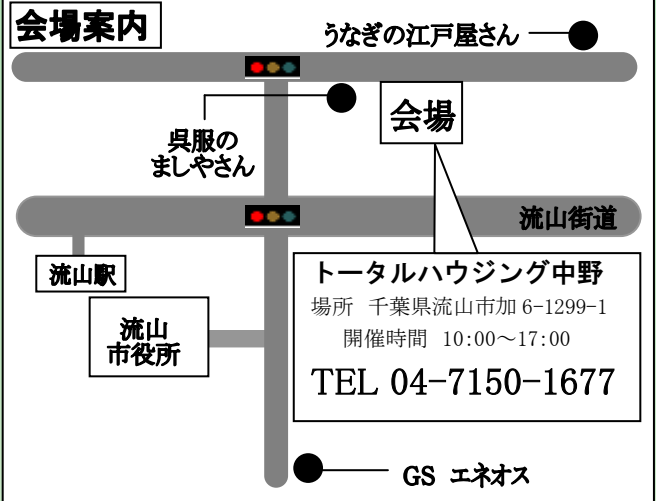

# トイレのリフォーム 相談会

開催日

9/16(土)・17(日)・18(月)

開催時間 am10:00~pm5:00

TOTO ピュアレストQR  
(組み合わせ便器)

50% OFF

超節水

4.8L 洗浄